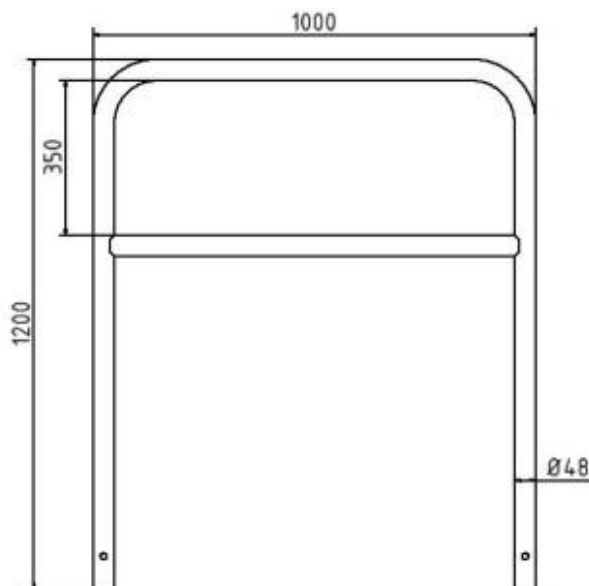

Artikelnummer: 449_22

Artikel: Edelstahlbügel Ø 48 mm zum Einbetonieren, mit Querholm, Gesamtbreite 1000 mm

Technische Daten:

Gewicht: 11,00 kg/St

Material: Edelstahl

Beschreibung:

Edelstahlbügel Ø 48 mm Oberfläche geschliffen, mit und ohne Querholm, zum Einbetonieren, mit Querholm, Gesamtbreite 1000 mm